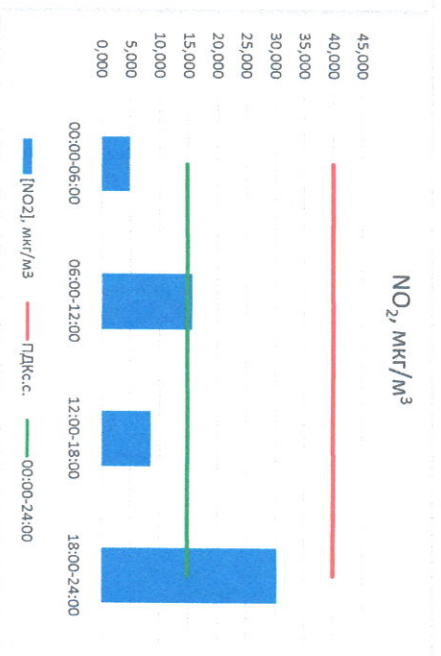

Отчёт о состоянии атмосферного воздуха за 01.08.2022

Направление ветра	[NO ₁], мкг/м ³	[NO ₂], мкг/м ³	[CO], мг/м ³	[SO ₂], мкг/м ³	[Пыль], мкг/м ³	
						3
00:00-06:00	0,000	4,884	0,199	0,000	0,035	
06:00-12:00	0,592	15,620	0,289	0,000	32,166	
12:00-18:00	0,000	8,521	0,174	5,108	15,840	
18:00-24:00	4,360	30,290	0,296	5,278	7,203	
00:00-24:00	1,238	14,829	0,239	2,597	13,811	
ПДК _{с.с.}	60,0	40,0	3,0	50,0	150,0	