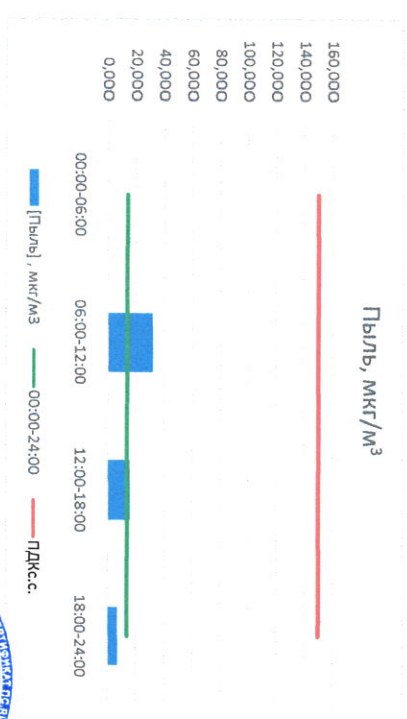

Отчёт о состоянии атмосферного воздуха за 01.08.2022

Направление ветра	[NO ₁], мкг/м ³	[NO ₂], мкг/м ³	[CO], мг/м ³	[SO ₂], мкг/м ³	[Пыль], мкг/м ³	
						3
00:00-06:00	0,000	4,884	0,199	0,000	0,035	
06:00-12:00	0,592	15,620	0,289	0,000	32,166	
12:00-18:00	0,000	8,521	0,174	5,108	15,840	
18:00-24:00	4,360	30,290	0,296	5,278	7,203	
00:00-24:00	1,238	14,829	0,239	2,597	13,811	
ПДК _{с.с.}	60,0	40,0	3,0	50,0	150,0	