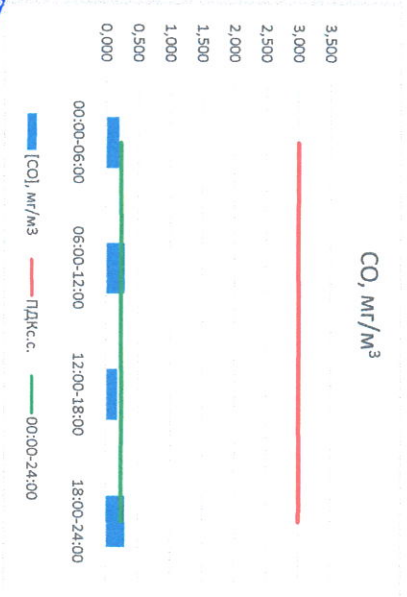

Отчёт о состоянии атмосферного воздуха за 01.08.2022

Направление ветра	[NO ₁], мкг/м ³	[NO ₂], мкг/м ³	[CO], мг/м ³	[SO ₂], мкг/м ³	[Пыль], мкг/м ³	
						3
00:00-06:00	0,000	4,884	0,199	0,000	0,035	
06:00-12:00	0,592	15,620	0,289	0,000	32,166	
12:00-18:00	0,000	8,521	0,174	5,108	15,840	
18:00-24:00	4,360	30,290	0,296	5,278	7,203	
00:00-24:00	1,238	14,829	0,239	2,597	13,811	
ПДК _{с.с.}	60,0	40,0	3,0	50,0	150,0	